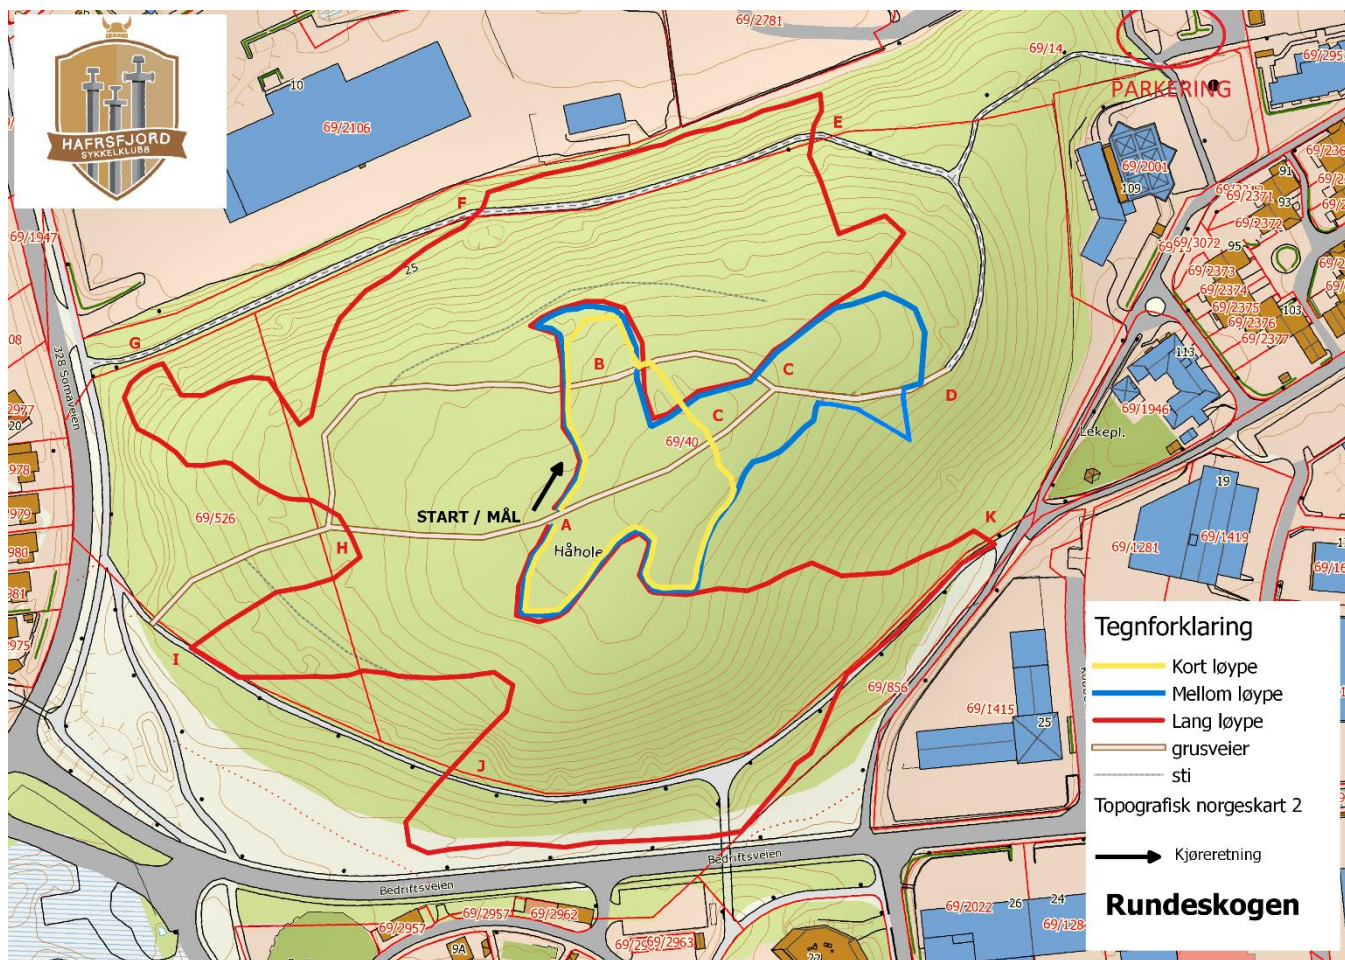

## Løypekart

**Lang** løype er **1,3** km og ca **7-8** min lang. Den er teknisk krevende men med A- og B- spor rundt de krevende partiene. **Ungdommen vil like løypa ☺.** **Mellom** løype er kortere og betydelig enklere. Vi lover også en morsom **kort** terrengløype for de aller minste.